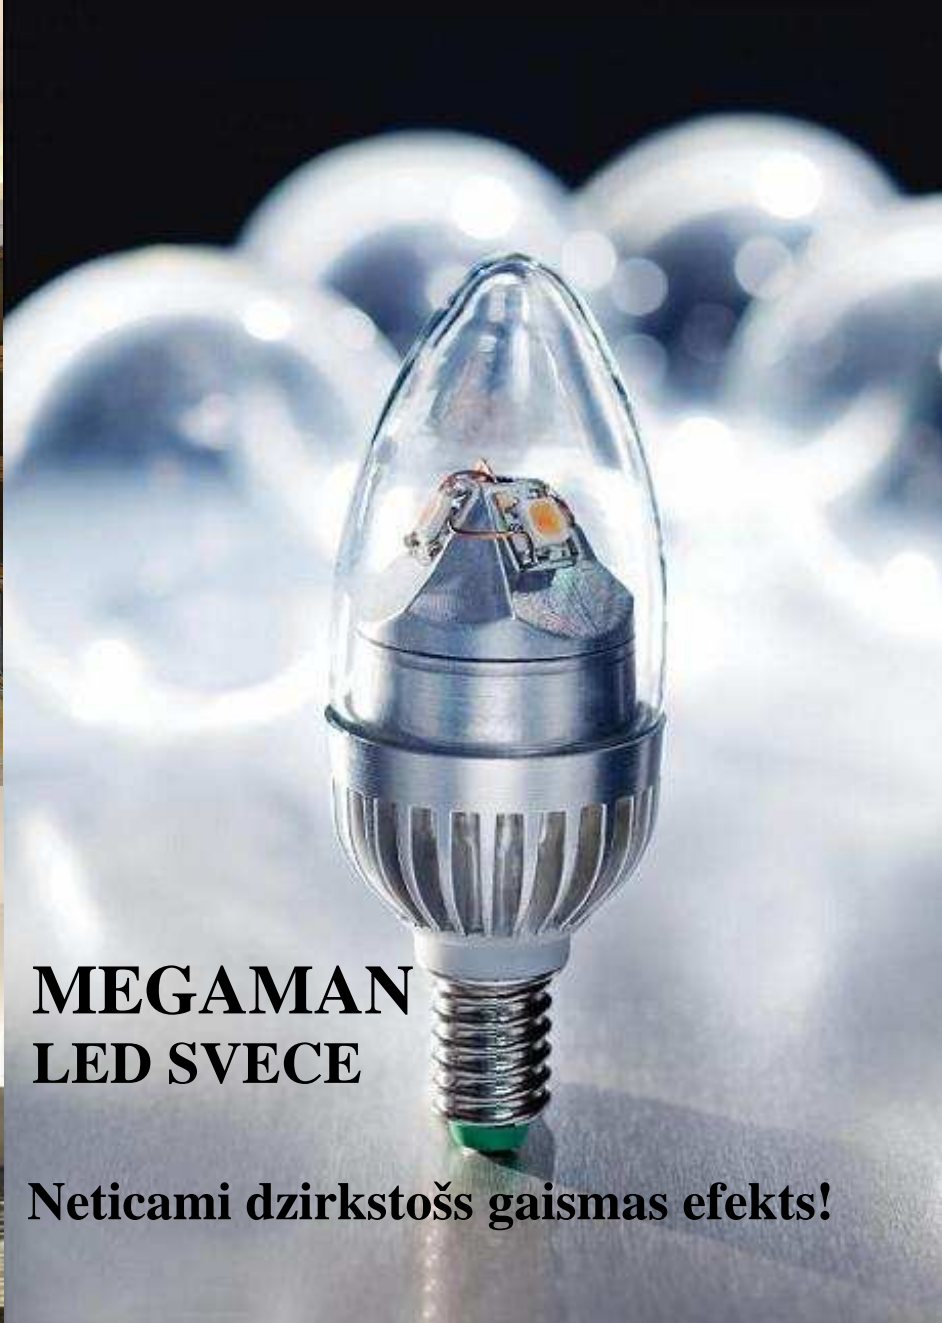

Pielietojums: Lustrās, sienas lampās,
dekoratīvajos gaismekļos.

Izsmalcināts apgaismojums
kristāla gaismekļos

MEGAMAN LED SVECE

Neticami dzirkstošs gaismas efekts!

Modelis	LC0104SC	LC0103.5CS/S
Spriegums (V)	220-240	220-240
Jauda (W)	4	3,5
cokols	E14	E14
Darbmūžs (stundas)	30000	30000
Gaismas atdeve(lm)	127	117
Krāsu temperatūra (CRI)	2700K(Ra85)	2700K(Ra85)
Diametrs (mm)	37	37
Garums (mm)	99	99
Svars (g)	51	53
Darba temperatūra	- 30°C - 40°C	

Enerģijas ekonomija līdz 80%!

4W LED svece aizvieto līdz 25W kvēlspuldzi!

30 reizes ilgāks darbmūžs kā kvēlspuldzei!

PLAZA SIA. Oficiālais Megaman pārstāvis Baltijas valstīs.

Adrese: Mūkusalas iela 41b, Rīga, Latvija. Tālr. +371 67061950, Fakss +371 67061952. www.gaismasnams.lv